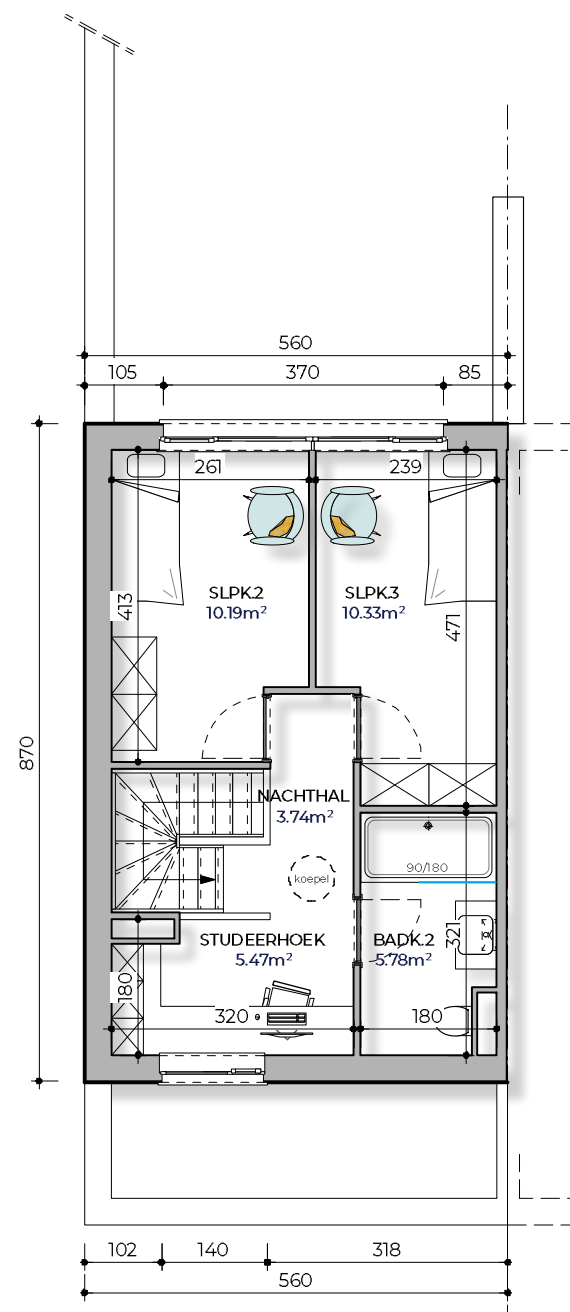

SINT-TRUIDEN

S P L E N D I D W O N I N G B O U W

1ste VERDIEPING - schaal 1/100
bruto-oppervlakte: 49m²

2de VERDIEPING - schaal 1/100
bruto-oppervlakte: 49m²