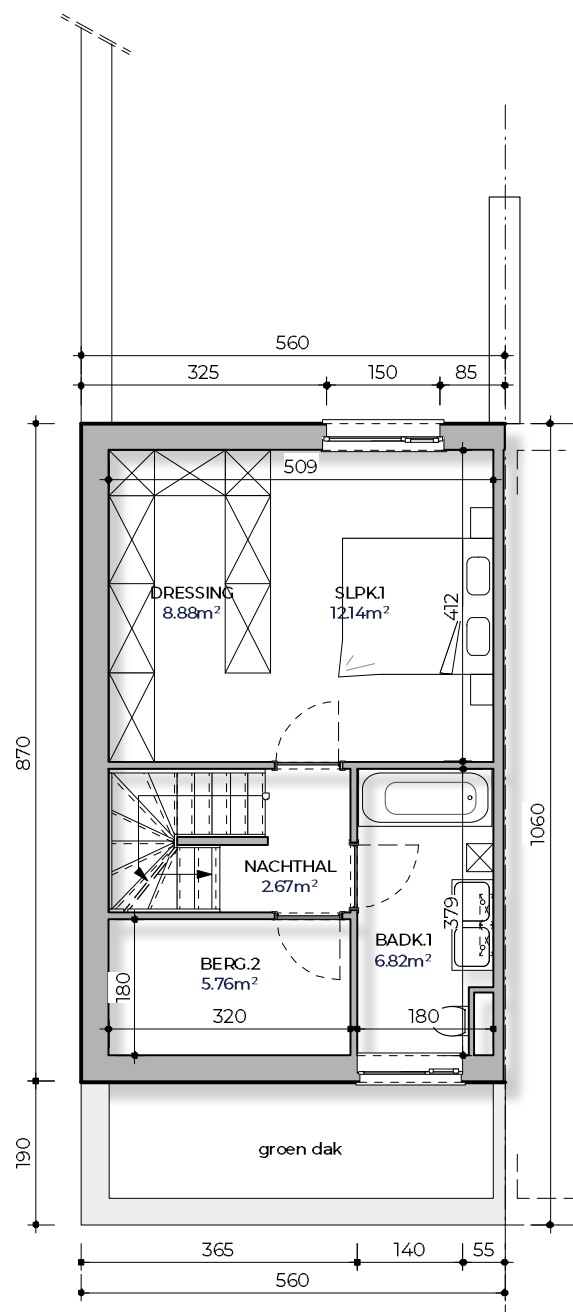

SINT-TRUIDEN

S P L E N D I D W O N I N G B O U W

1ste VERDIEPING - schaal 1/100
bruto-oppervlakte: 49m²

2de VERDIEPING - schaal 1/100
bruto-oppervlakte: 49m²